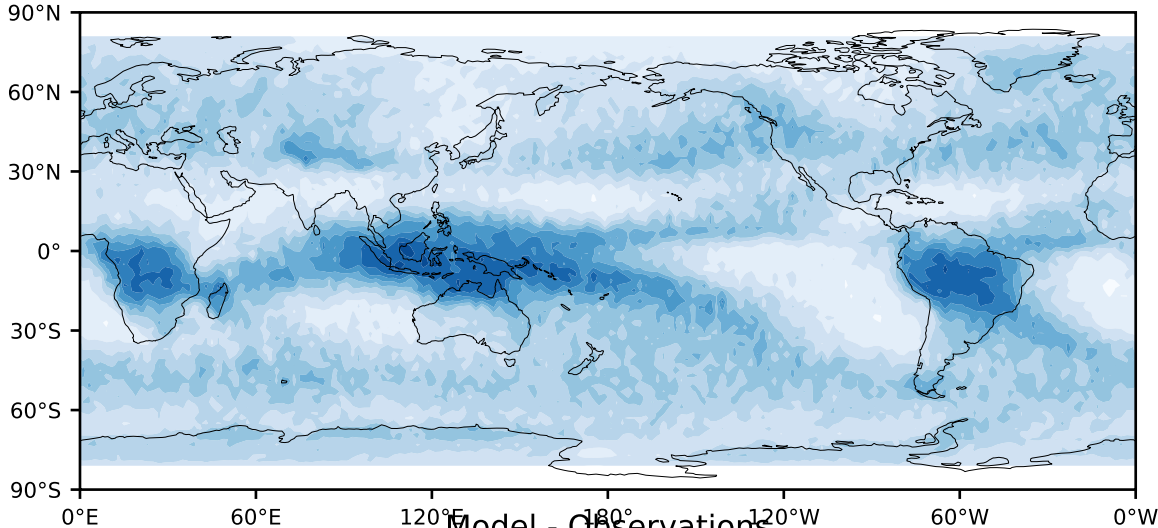

CALIPSO-GOCCP (200701-201001)

%

Max 91.47  
Mean 32.71  
Min 3.00

Model - Observations