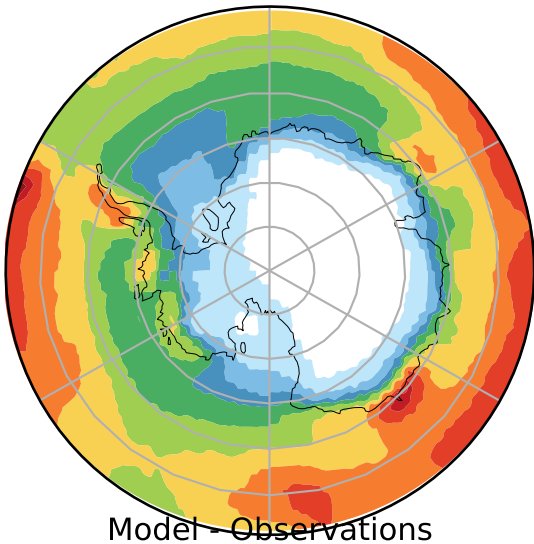

alpha2.v1p+4K (2-11)
mm/day

Max	5.80
Mean	2.39
Min	0.10