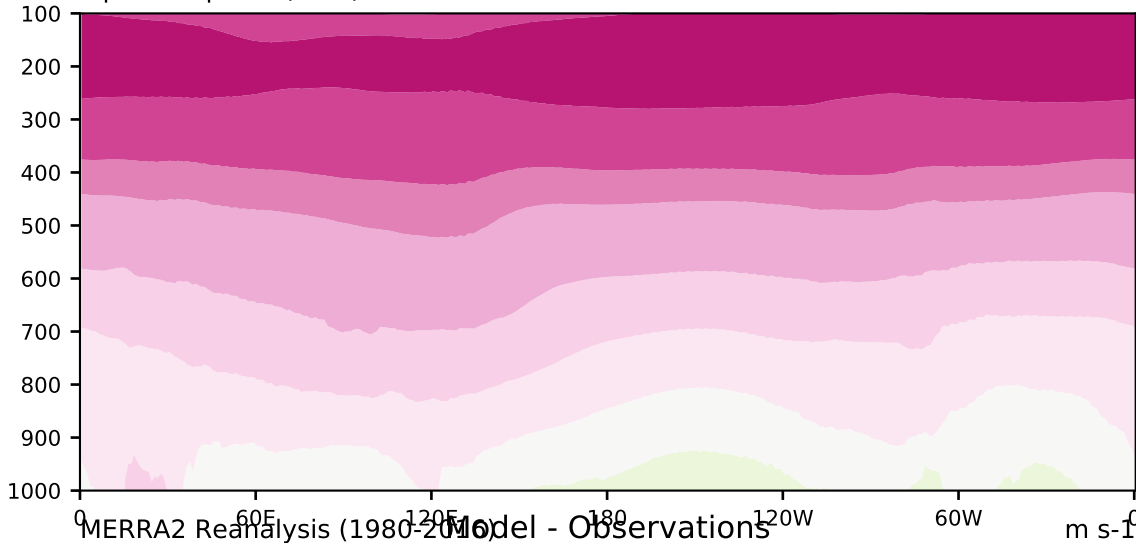

alpha2.v1p+4K (2-11)

m/s

Max 19.84
Mean 6.97
Min -2.48

20.0
15.0
10.0
8.0
5.0
3.0
1.0
-1.0
-3.0
-5.0
-8.0
-10.0
-15.0
-20.0