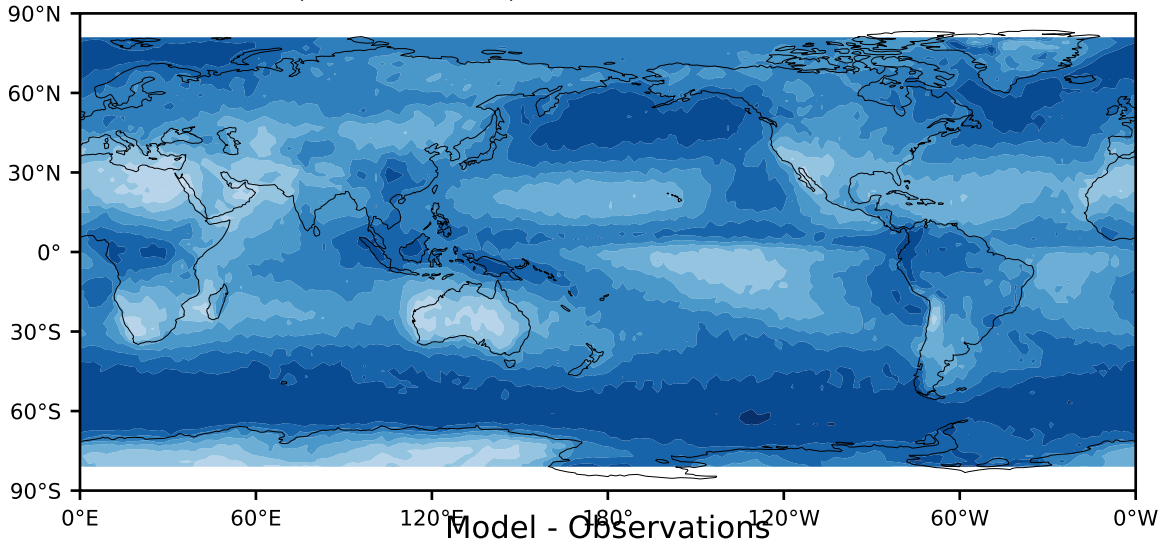

CALIPSO-GOCCP (200701-201001)

%

Max	98.62
Mean	67.25
Min	19.54

95.0
85.0
75.0
65.0
55.0
45.0
35.0
25.0
15.0
5.0