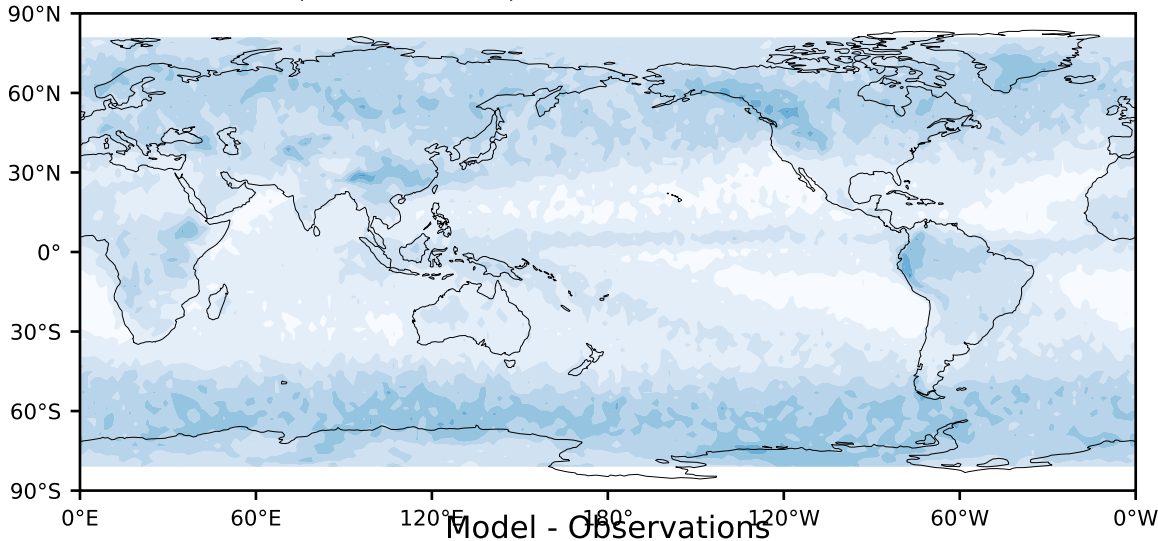

CALIPSO-GOCCP (200701-201001)

%  
Max 64.70  
Mean 17.92  
Min 0.64

Model - Observations