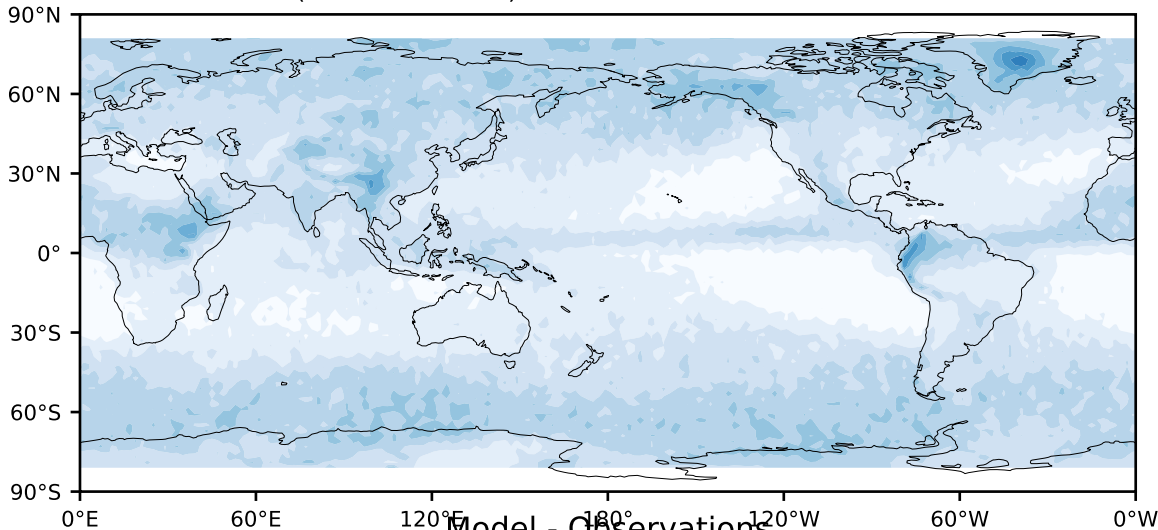

CALIPSO-GOCCP (200701-201001)

%

Max 74.47  
Mean 18.12  
Min 0.40

95.0  
85.0  
75.0  
65.0  
55.0  
45.0  
35.0  
25.0  
15.0  
5.0