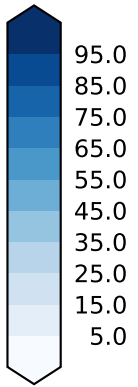

CALIPSO-GOCCP (200701-201001)

%
Max 93.54
Mean 36.98
Min 0.00

Model - Observations