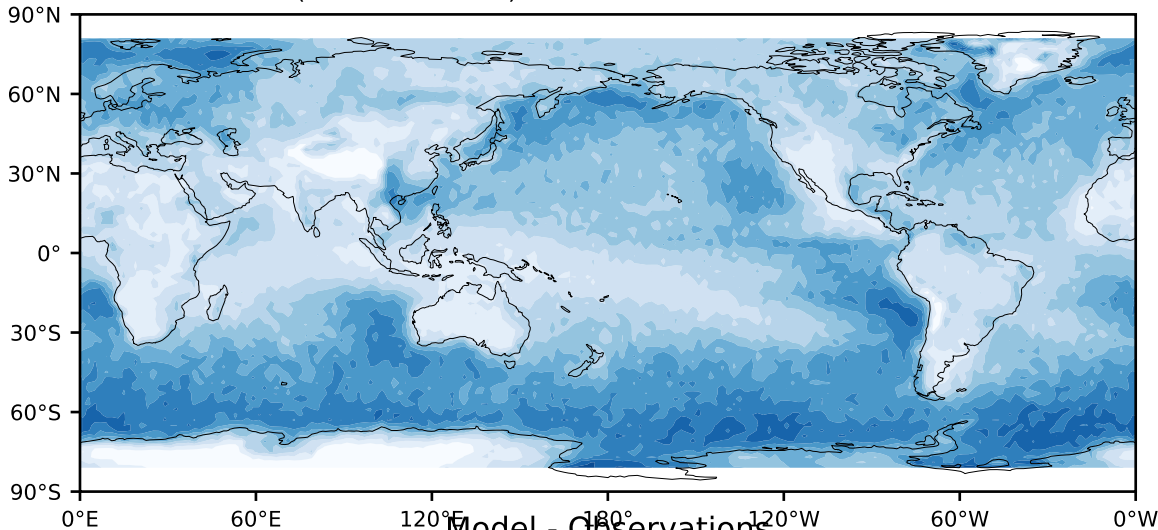

CALIPSO-GOCCP (200701-201001)

%

Max 91.38  
Mean 38.15  
Min 0.00

Model - Observations