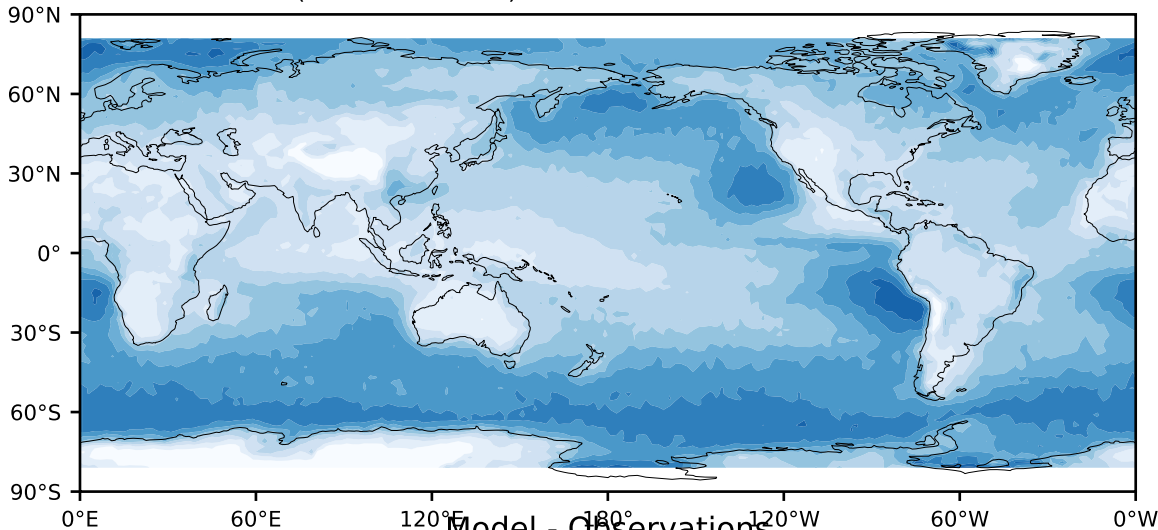

CALIPSO-GOCCP (200701-201001)

%

Max 89.34
Mean 37.95
Min 0.00

Model - Observations