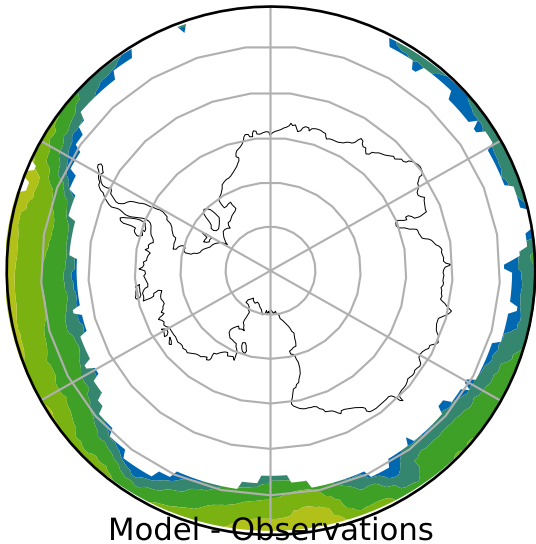

alpha2.min10nc (2-11)
degC

Max 6.63
Mean 2.01
Min -0.91