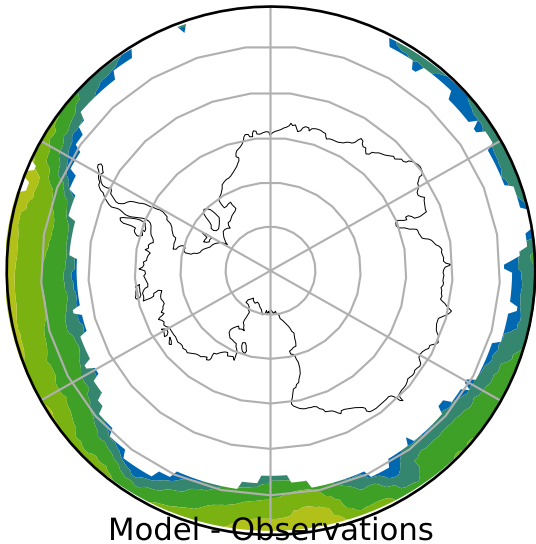

alpha2.min10nc (2-11)  
degC

Max 6.63  
Mean 2.01  
Min -0.91