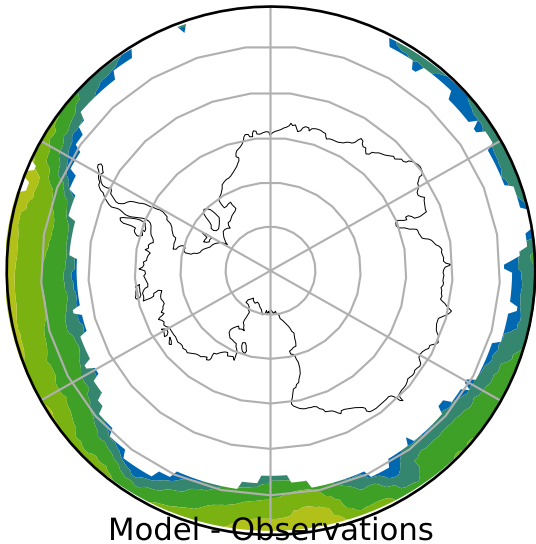

alpha2.min10nc (2-11)
degC

Max	6.63
Mean	2.01
Min	-0.91