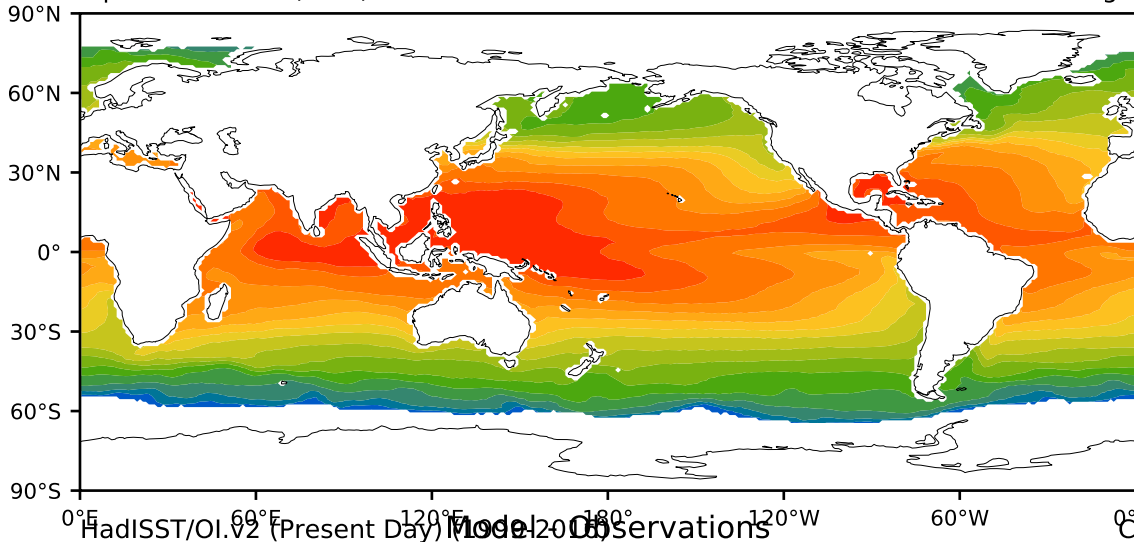

alpha2.min10nc (2-11)

degC

Max 32.30
Mean 20.17
Min -1.05

29.0
28.0
26.0
24.0
22.0
20.0
18.0
15.0
12.0
9.0
6.0
3.0
1.0
0.0
-1.0