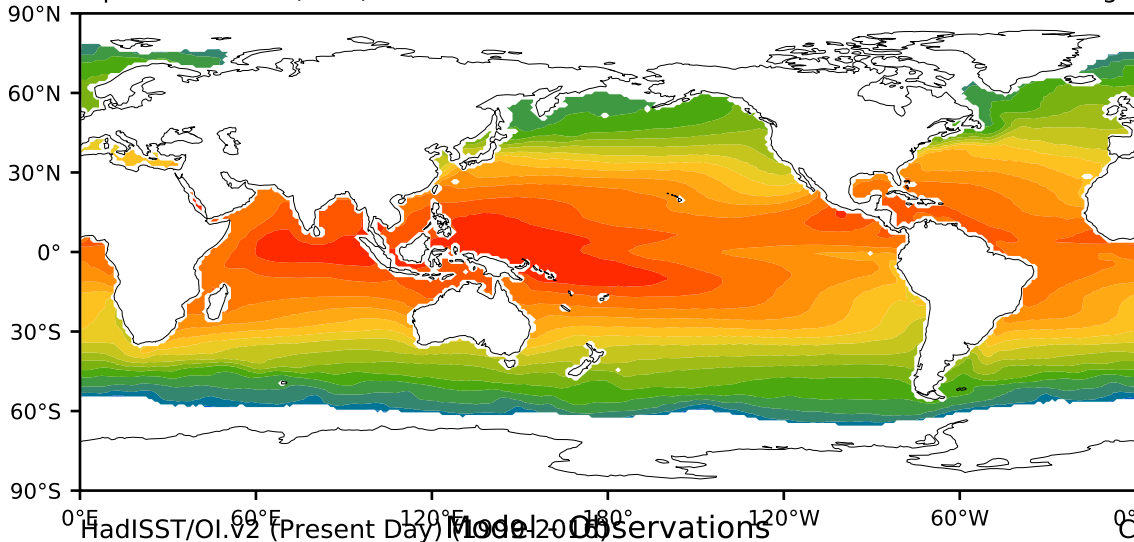

alpha2.min10nc (2-11)

degC

Max 29.91  
Mean 20.27  
Min -0.38

29.0  
28.0  
26.0  
24.0  
22.0  
20.0  
18.0  
15.0  
12.0  
9.0  
6.0  
3.0  
1.0  
0.0  
-1.0