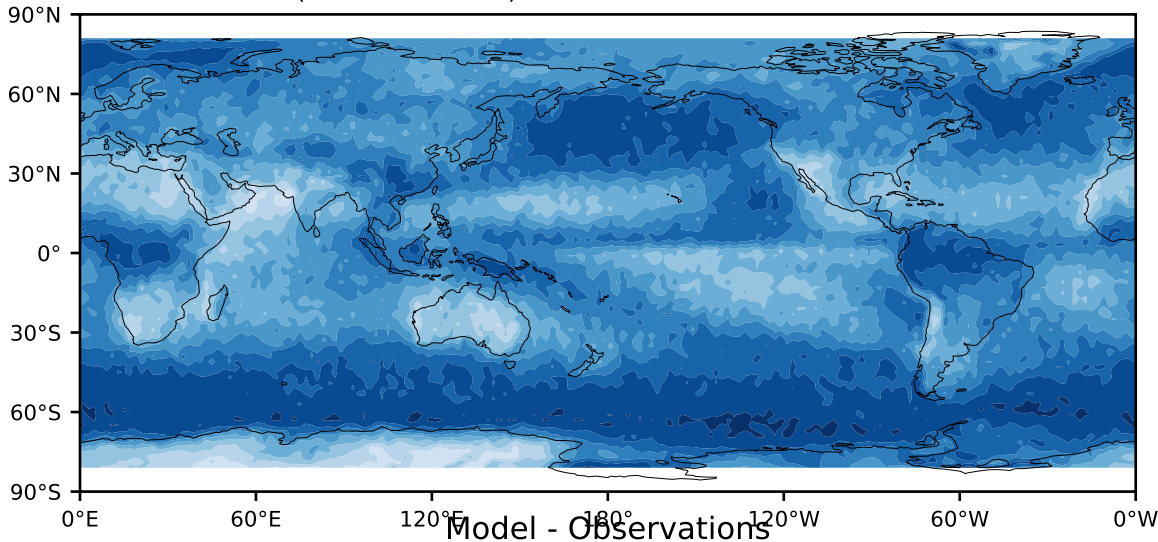

CALIPSO-GOCCP (200701-201001)

%

Max	98.80
Mean	66.85
Min	16.98

95.0
85.0
75.0
65.0
55.0
45.0
35.0
25.0
15.0
5.0