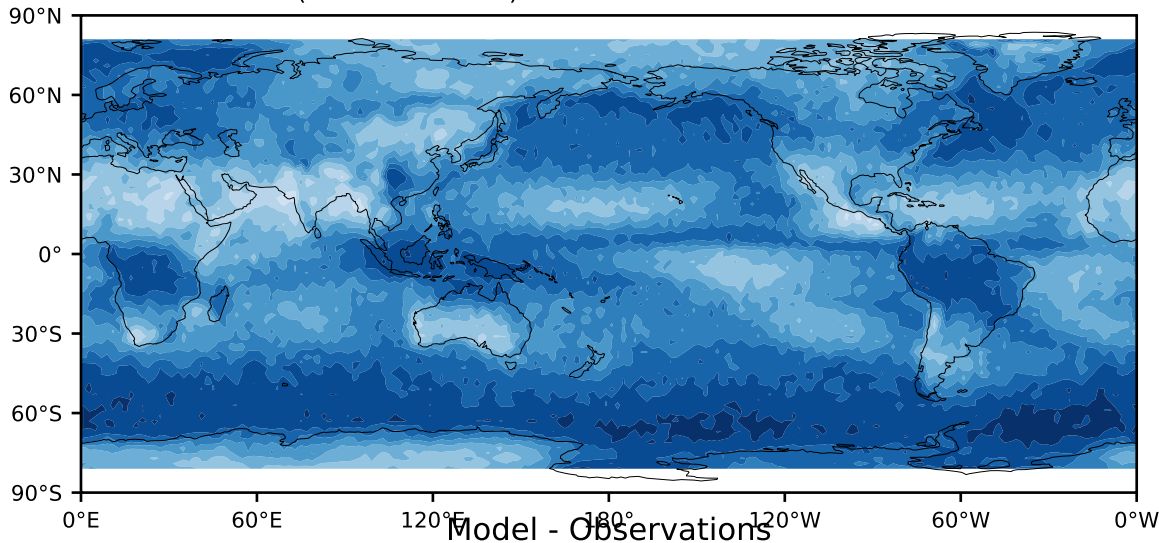

CALIPSO-GOCCP (200701-201001)

%

Max	99.13
Mean	67.78
Min	20.14

95.0
85.0
75.0
65.0
55.0
45.0
35.0
25.0
15.0
5.0