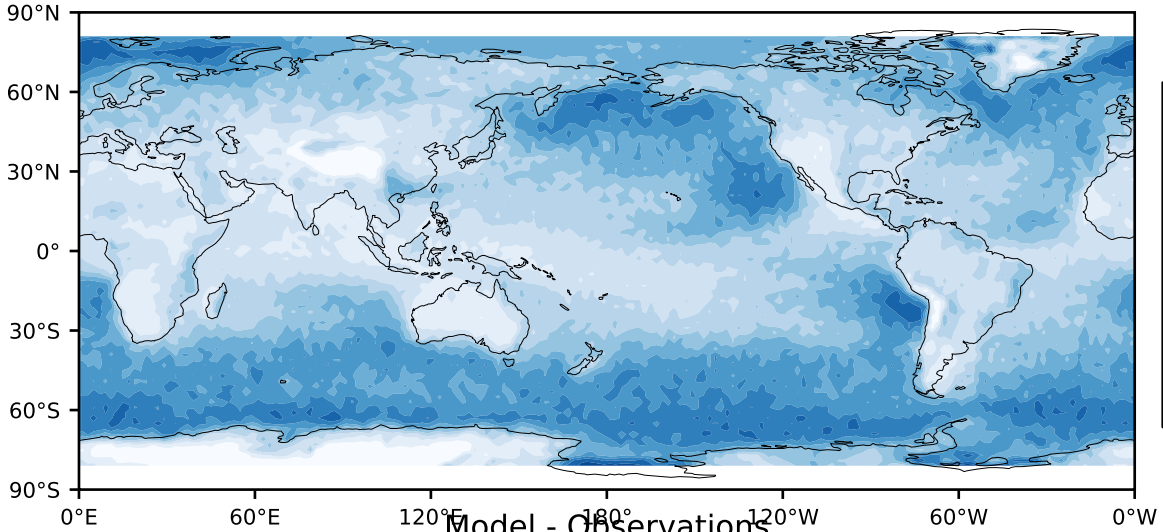

CALIPSO-GOCCP (200701-201001)

%
Max 93.54
Mean 36.98
Min 0.00

Model - Observations