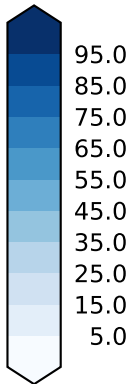

CALIPSO-GOCCP (200701-201001)

%
Max 93.54
Mean 36.98
Min 0.00

Model - Observations