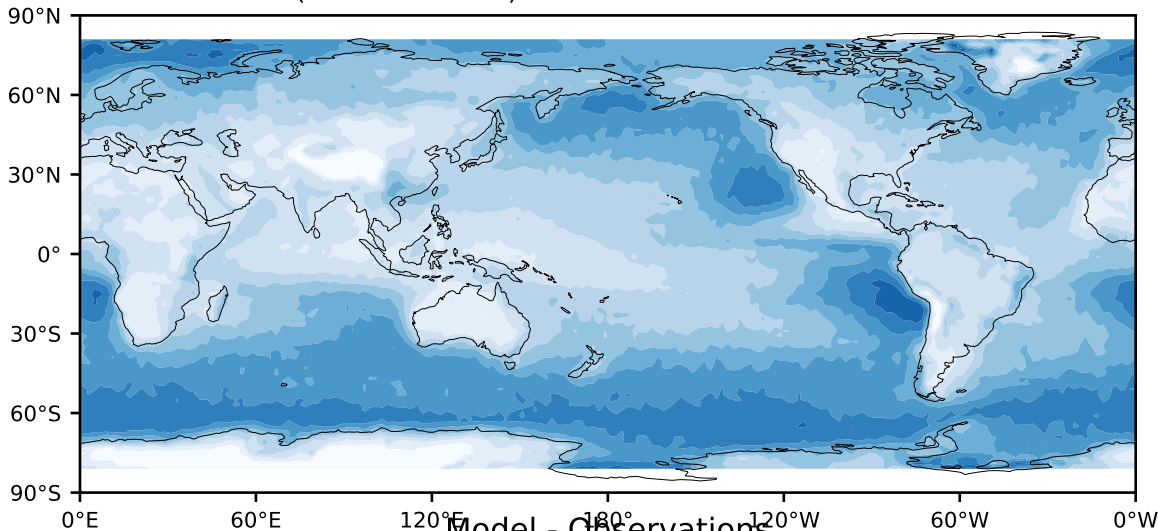

CALIPSO-GOCCP (200701-201001)

%

Max 89.34
Mean 37.95
Min 0.00

Model - Observations