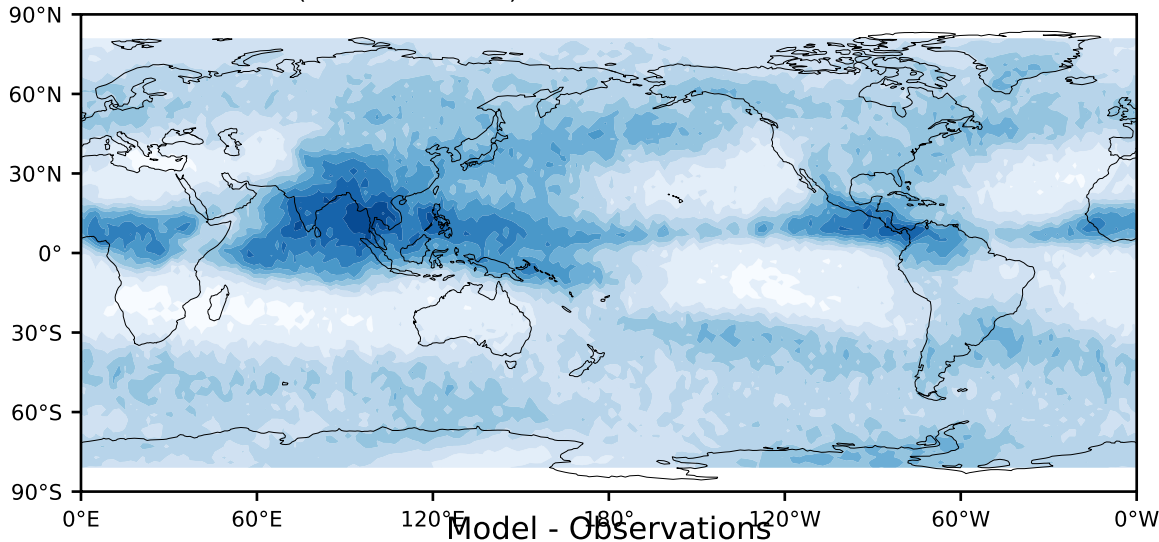

CALIPSO-GOCCP (200701-201001)

%

Max 94.60  
Mean 31.58  
Min 0.76

Model - Observations