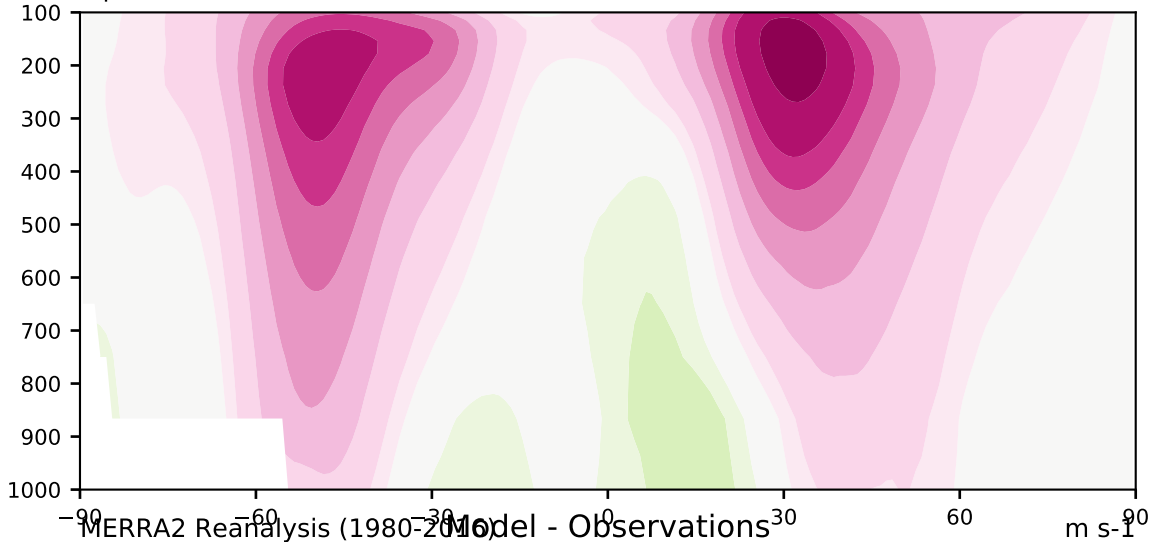

alpha2.min10nc+4K (2-11)

m/s

Max 47.52
Mean 7.19
Min -8.50

40.0
30.0
25.0
20.0
15.0
10.0
5.0
2.5
-2.5
-5.0
-10.0
-15.0
-20.0
-25.0
-30.0
-40.0