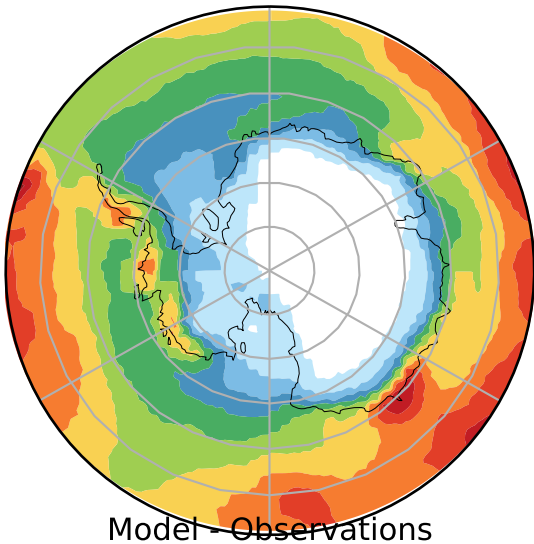

alpha2.min10nc+4K (2-11)
mm/day

Max	5.35
Mean	2.36
Min	0.10