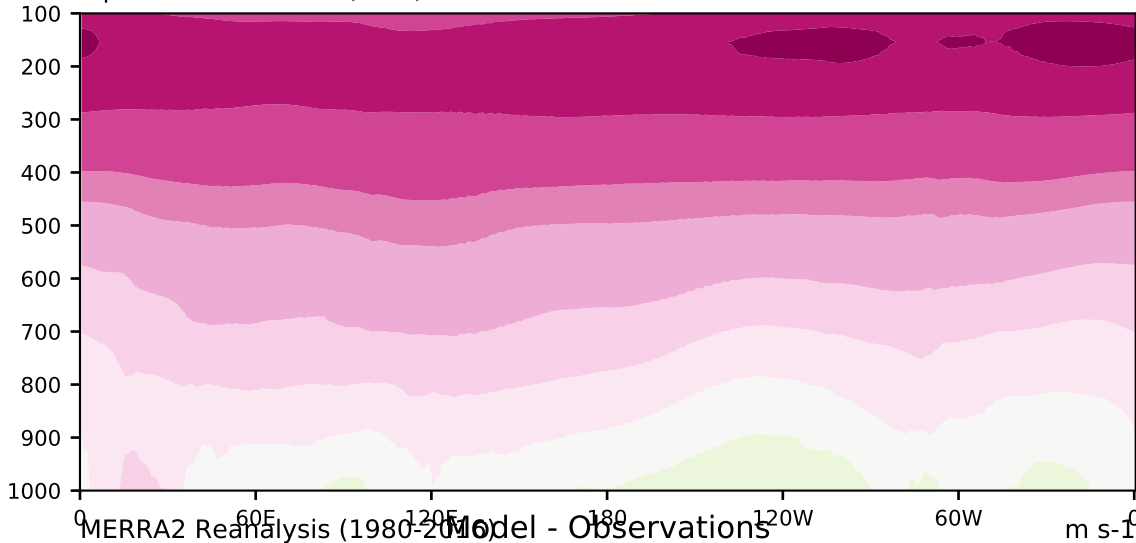

alpha2.min10nc+4K (2-11)

m/s

Max 21.72
Mean 7.49
Min -2.79

20.0
15.0
10.0
8.0
5.0
3.0
1.0
-1.0
-3.0
-5.0
-8.0
-10.0
-15.0
-20.0