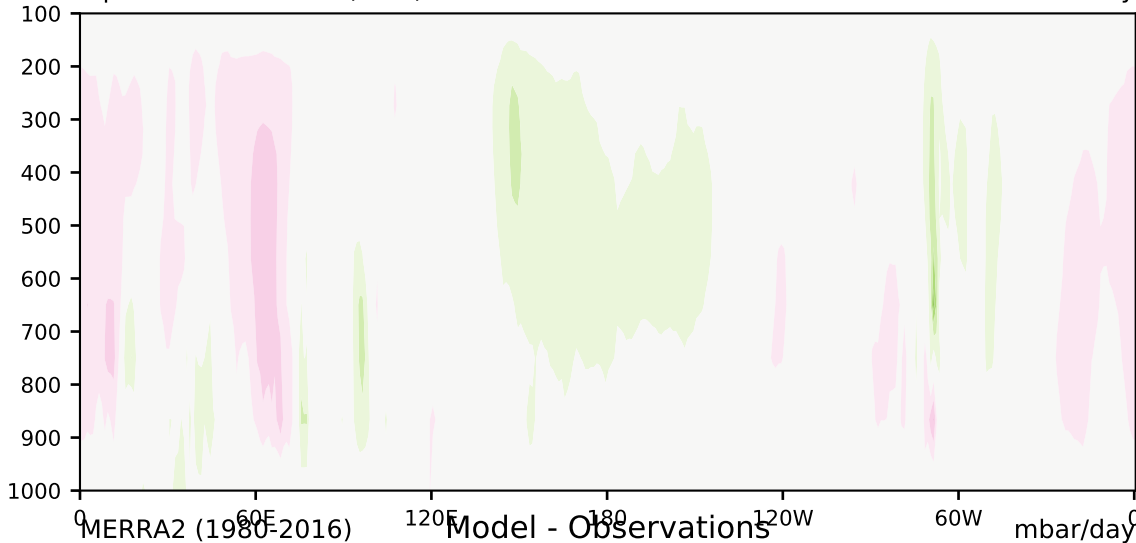

alpha2.min10nc+4K (2-11)

mbar/day

Max 15.50
Mean -0.23
Min -22.33

35.0
30.0
25.0
20.0
15.0
10.0
5.0
-5.0
-10.0
-15.0
-20.0
-25.0
-30.0
-35.0