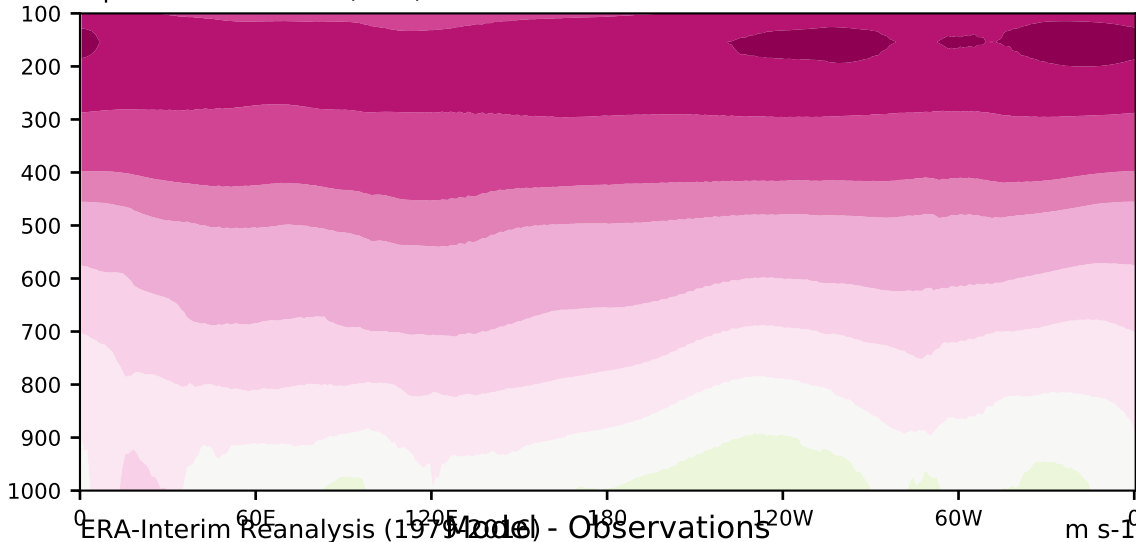

alpha2.min10nc+4K (2-11)

m/s

Max 21.72
Mean 7.49
Min -2.79

20.0
15.0
10.0
8.0
5.0
3.0
1.0
-1.0
-3.0
-5.0
-8.0
-10.0
-15.0
-20.0