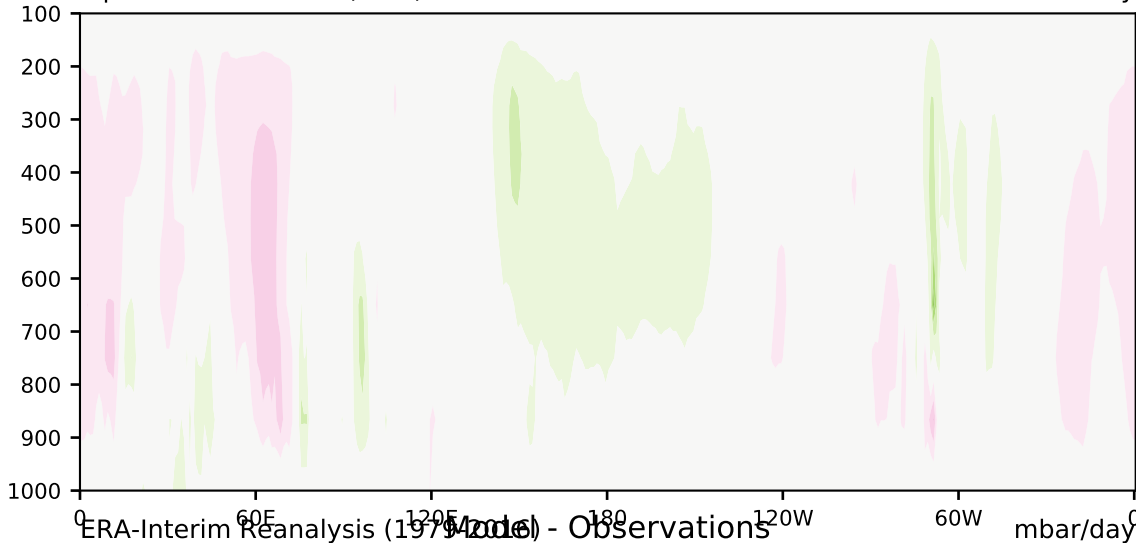

alpha2.min10nc+4K (2-11)

mbar/day

Max 15.50  
Mean -0.23  
Min -22.33

35.0  
30.0  
25.0  
20.0  
15.0  
10.0  
5.0  
-5.0  
-10.0  
-15.0  
-20.0  
-25.0  
-30.0  
-35.0