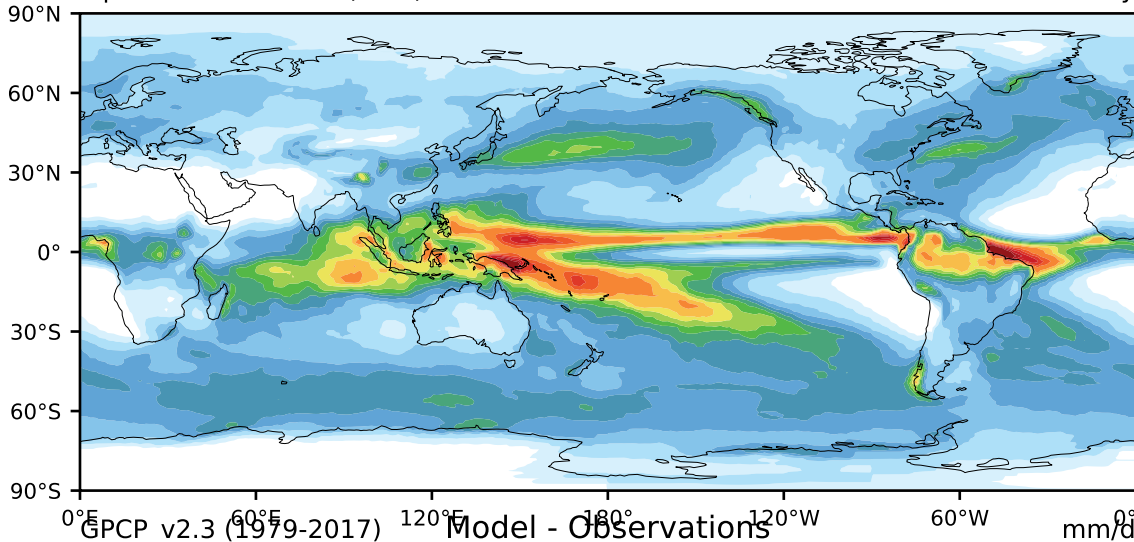

alpha2.min10nc+4K (2-11)

mm/day

Max 20.57
Mean 3.44
Min 0.00

16.0
15.0
14.0
13.0
12.0
10.0
9.0
8.0
7.0
6.0
5.0
4.0
3.0
2.0
1.0
0.5