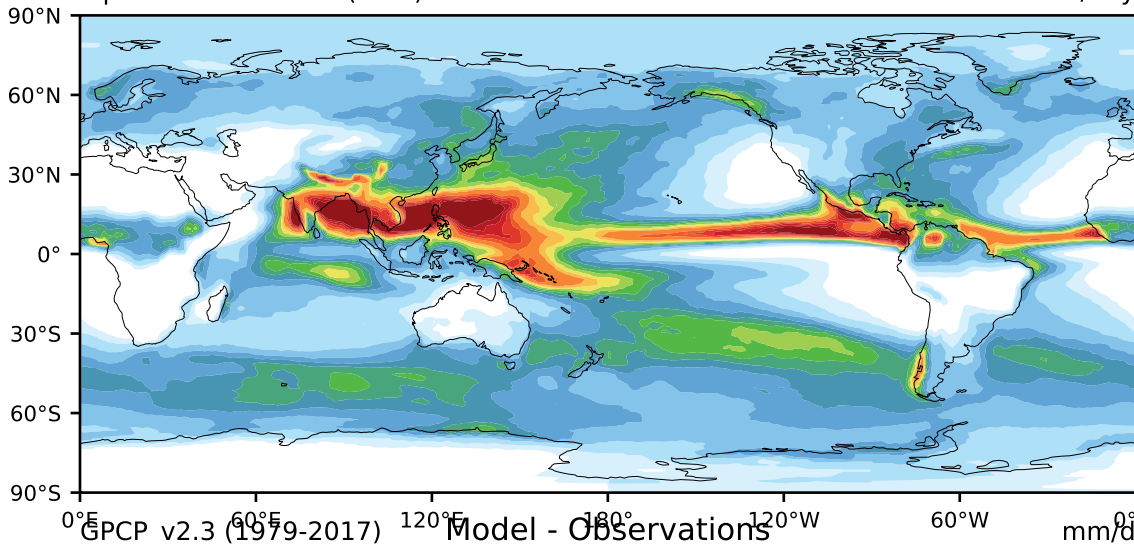

alpha2.min10nc+4K (2-11)

mm/day

Max 24.86  
Mean 3.54  
Min 0.00

16.0  
15.0  
14.0  
13.0  
12.0  
10.0  
9.0  
8.0  
7.0  
6.0  
5.0  
4.0  
3.0  
2.0  
1.0  
0.5