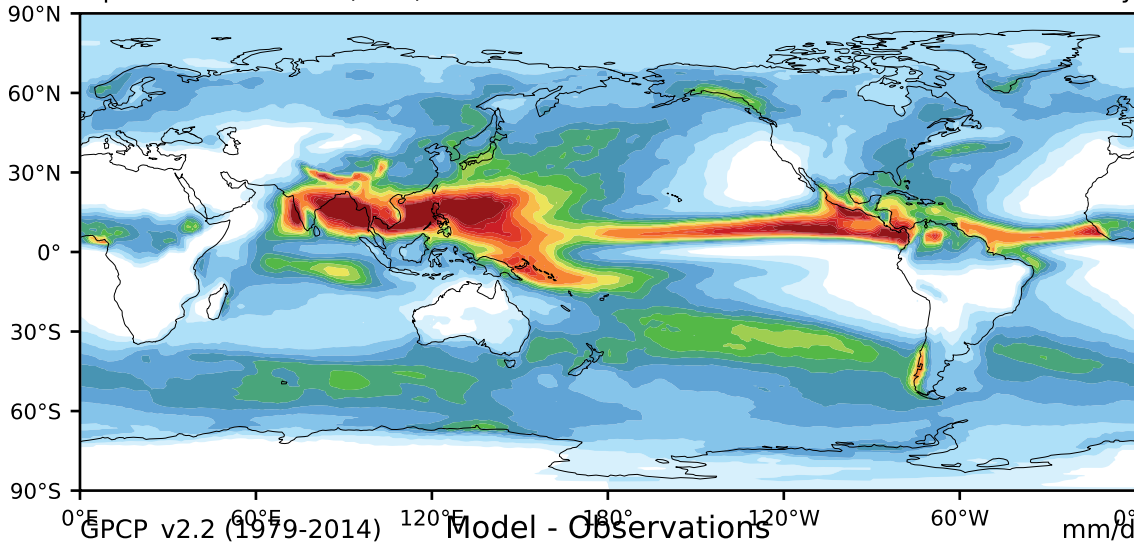

alpha2.min10nc+4K (2-11)

mm/day

Max 24.86
Mean 3.54
Min 0.00

16.0
15.0
14.0
13.0
12.0
10.0
9.0
8.0
7.0
6.0
5.0
4.0
3.0
2.0
1.0
0.5