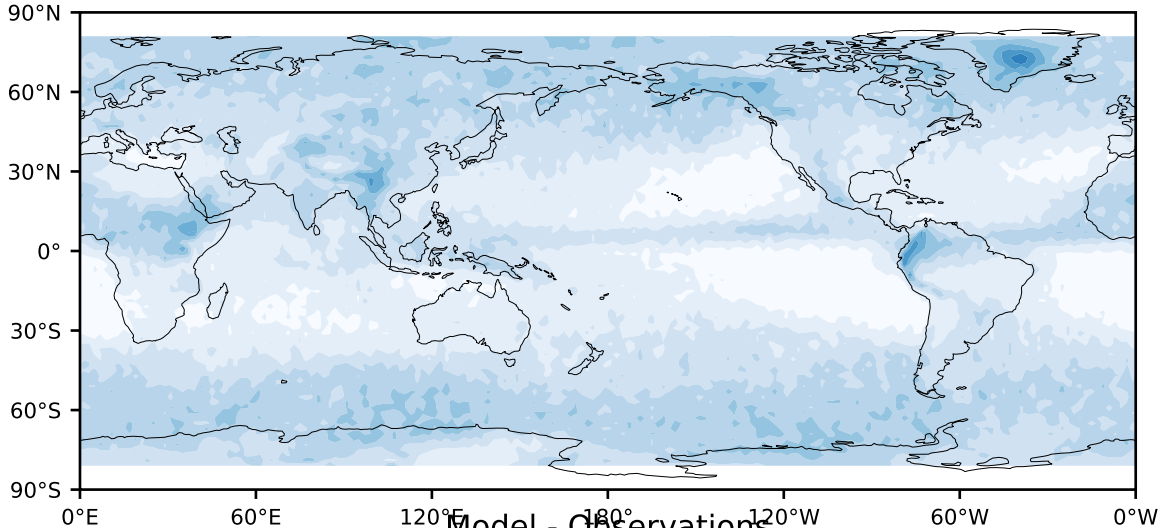

CALIPSO-GOCCP (200701-201001)

%  
Max 74.47  
Mean 18.12  
Min 0.40

Model - Observations