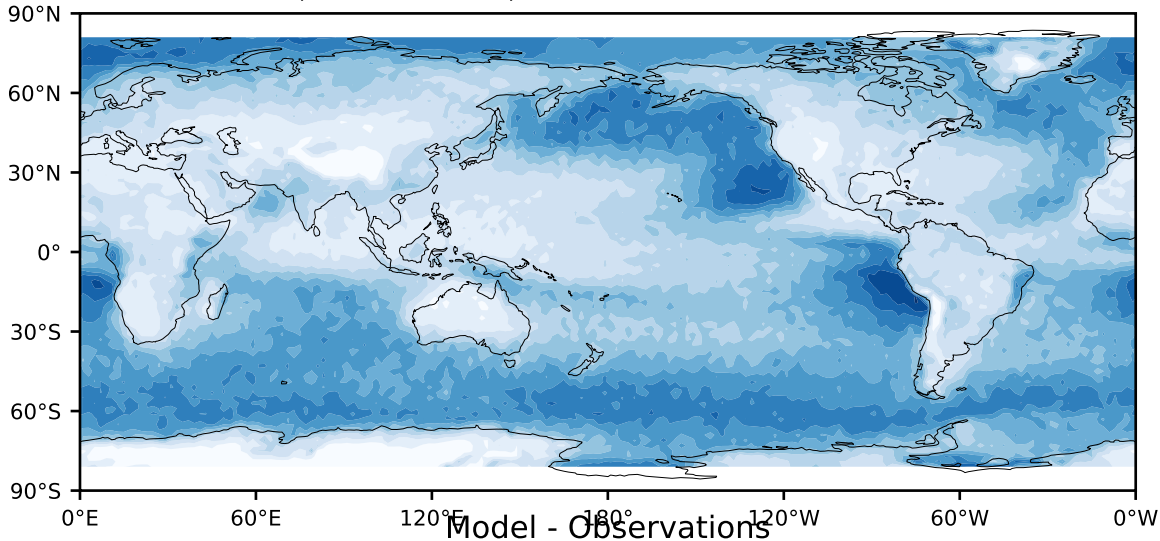

CALIPSO-GOCCP (200701-201001)

%

Max 95.94  
Mean 38.02  
Min 0.00

Model - Observations