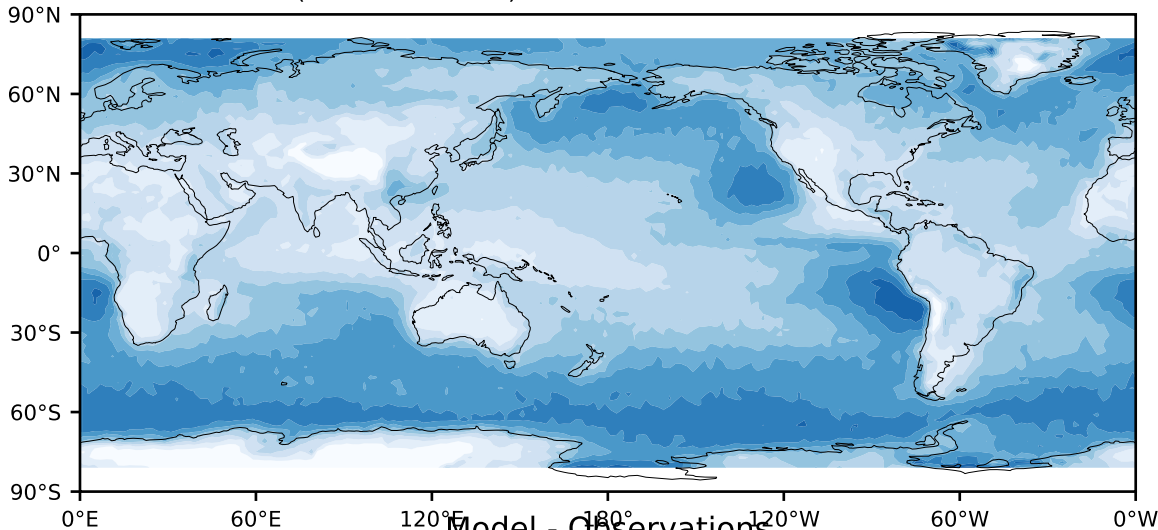

CALIPSO-GOCCP (200701-201001)

%

Max 89.34
Mean 37.95
Min 0.00

Model - Observations

95.0
85.0
75.0
65.0
55.0
45.0
35.0
25.0
15.0
5.0