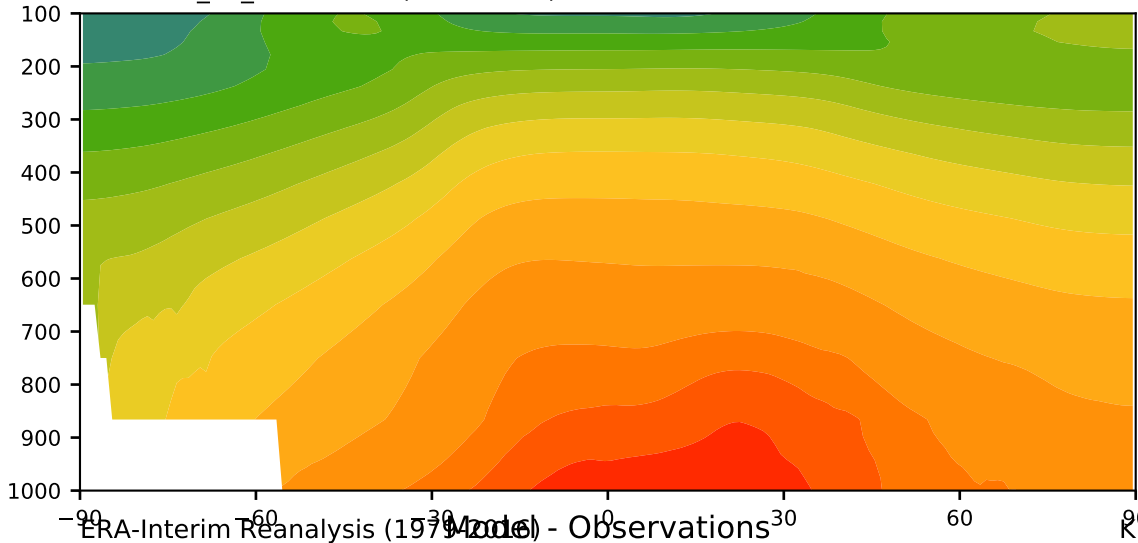

DECKv1b_P1_2081-2100 (2081-2100)

K

Max 303.84
Mean 260.62
Min 193.36

300.0
295.0
290.0
280.0
270.0
260.0
250.0
240.0
230.0
220.0
210.0
200.0
190.0
185.0
180.0