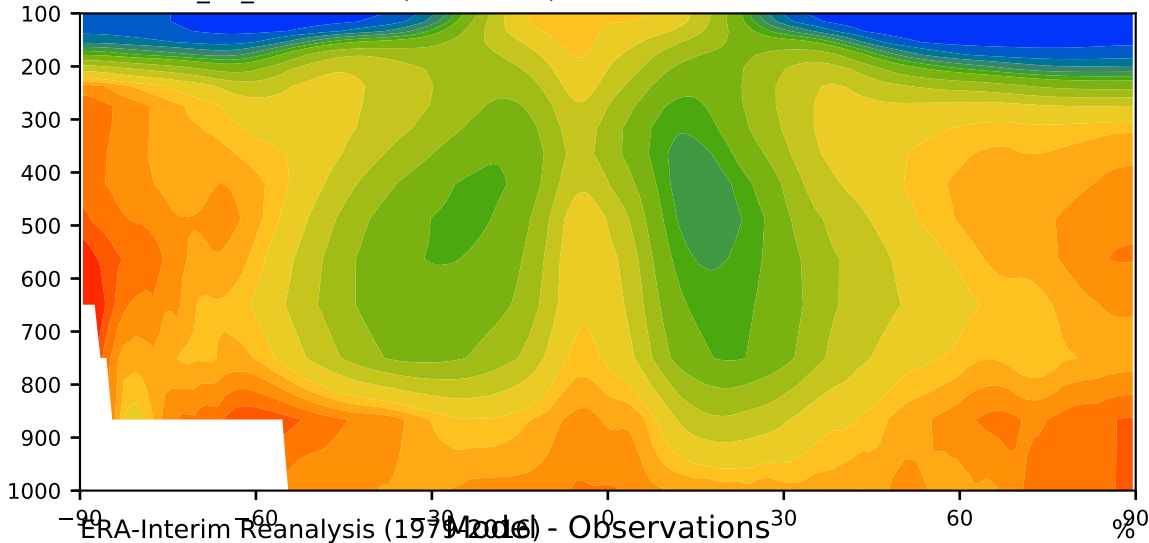

DECKv1b\_P1\_2081-2100 (2081-2100)

%

Max 111.47  
Mean 59.12  
Min 1.26

95.0  
90.0  
85.0  
80.0  
75.0  
70.0  
60.0  
50.0  
40.0  
30.0  
25.0  
20.0  
15.0  
10.0  
5.0