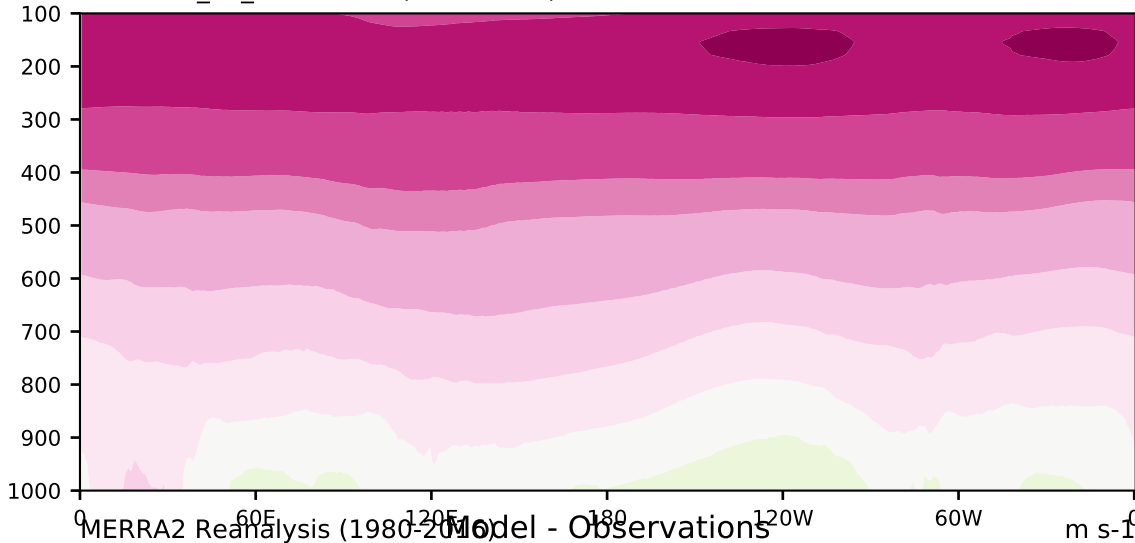

DECKv1b_P1_2081-2100 (2081-2100)

m/s

Max 21.06
Mean 7.33
Min -2.91

20.0
15.0
10.0
8.0
5.0
3.0
1.0
-1.0
-3.0
-5.0
-8.0
-10.0
-15.0
-20.0