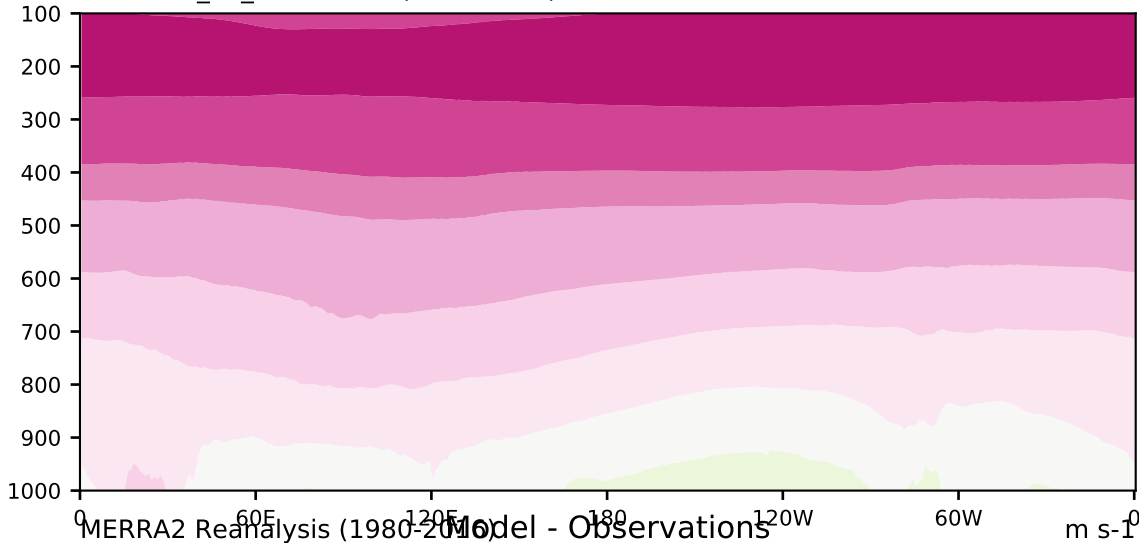

DECKv1b_P1_2081-2100 (2081-2100)

m/s

Max 19.74
Mean 7.02
Min -2.29

20.0
15.0
10.0
8.0
5.0
3.0
1.0
-1.0
-3.0
-5.0
-8.0
-10.0
-15.0
-20.0