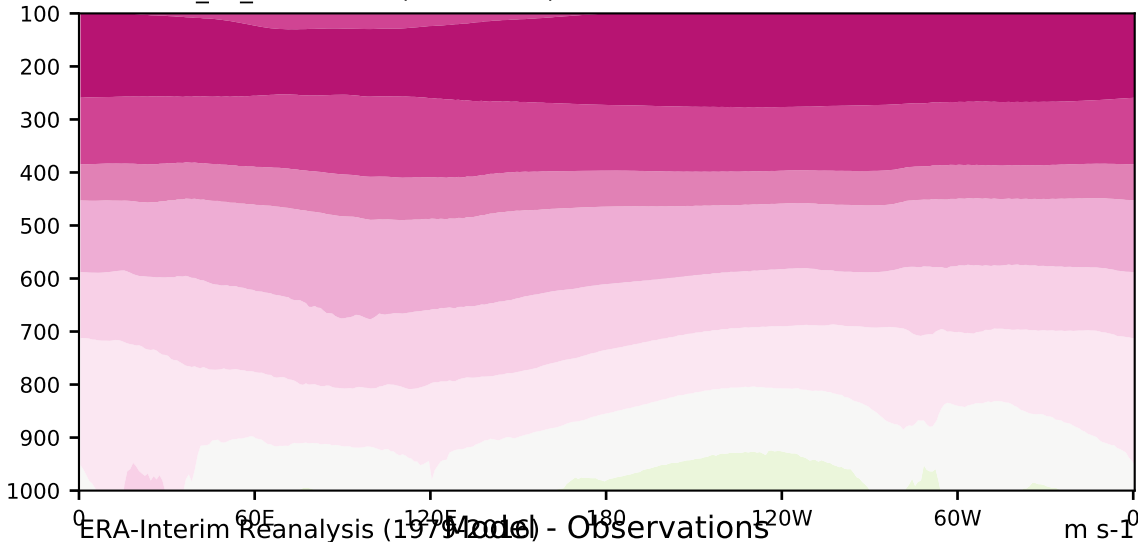

DECKv1b_P1_2081-2100 (2081-2100)

m/s

Max 19.74
Mean 7.02
Min -2.29

20.0
15.0
10.0
8.0
5.0
3.0
1.0
-1.0
-3.0
-5.0
-8.0
-10.0
-15.0
-20.0