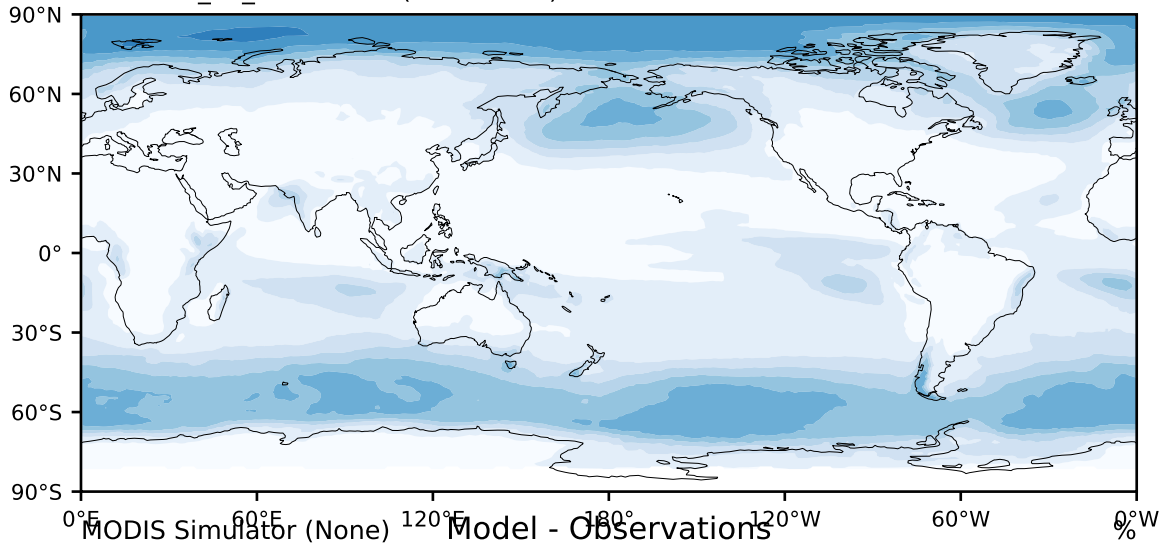

DECKv1b_P1_2081-2100 (2081-2100)

%

Max 68.34
Mean 14.23
Min 0.00

95.0
85.0
75.0
65.0
55.0
45.0
35.0
25.0
15.0
5.0