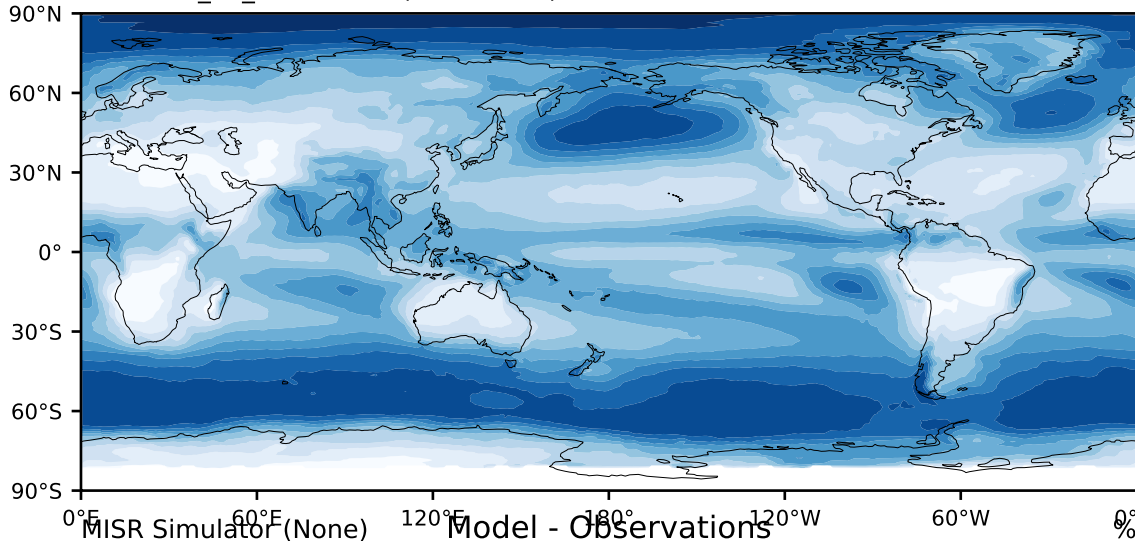

DECKv1b_P1_2081-2100 (2081-2100)

%

Max 96.65
Mean 46.39
Min 0.00

95.0
85.0
75.0
65.0
55.0
45.0
35.0
25.0
15.0
5.0