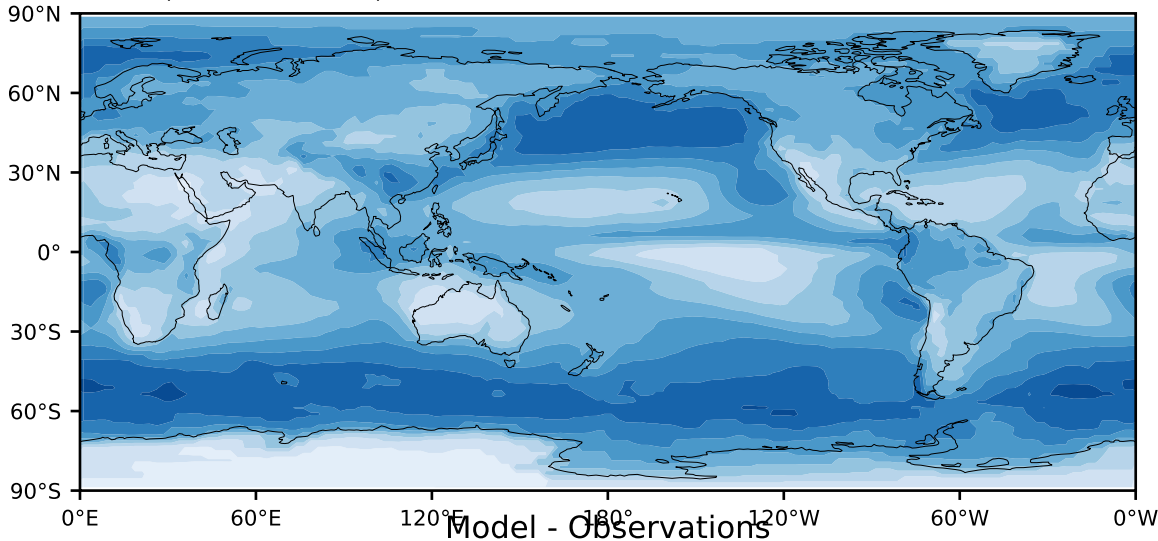

ISCCP (198307-200806)

%

Max 87.75
Mean 51.96
Min 5.96

95.0
85.0
75.0
65.0
55.0
45.0
35.0
25.0
15.0
5.0