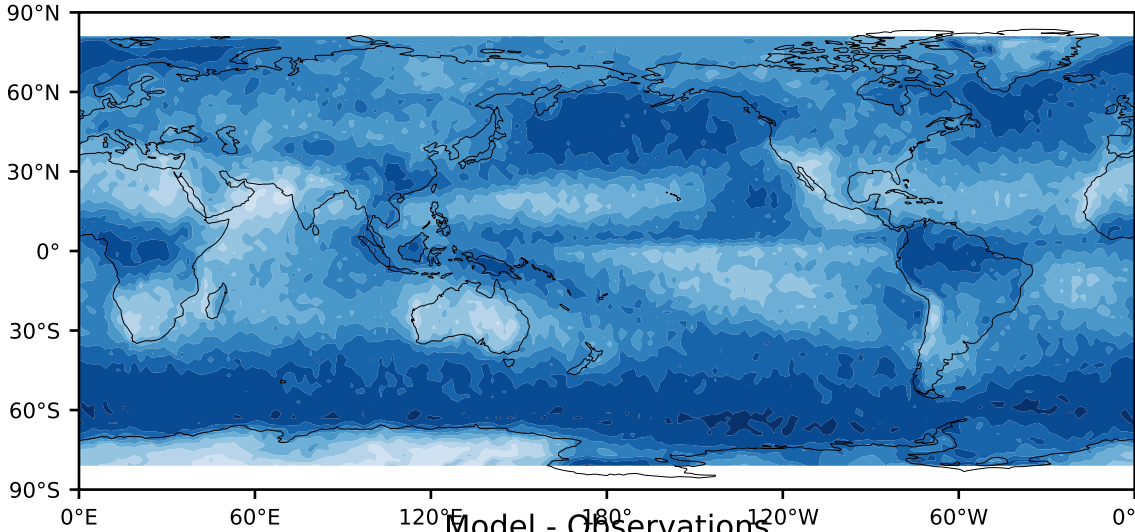

CALIPSO-GOCCP (200701-201001)

%

Max	98.80
Mean	66.85
Min	16.98

Model - Observations