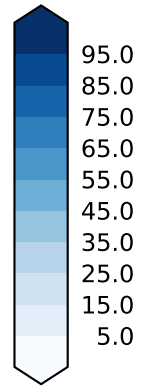

CALIPSO-GOCCP (200701-201001)

%

Max	98.80
Mean	66.85
Min	16.98

Model - Observations