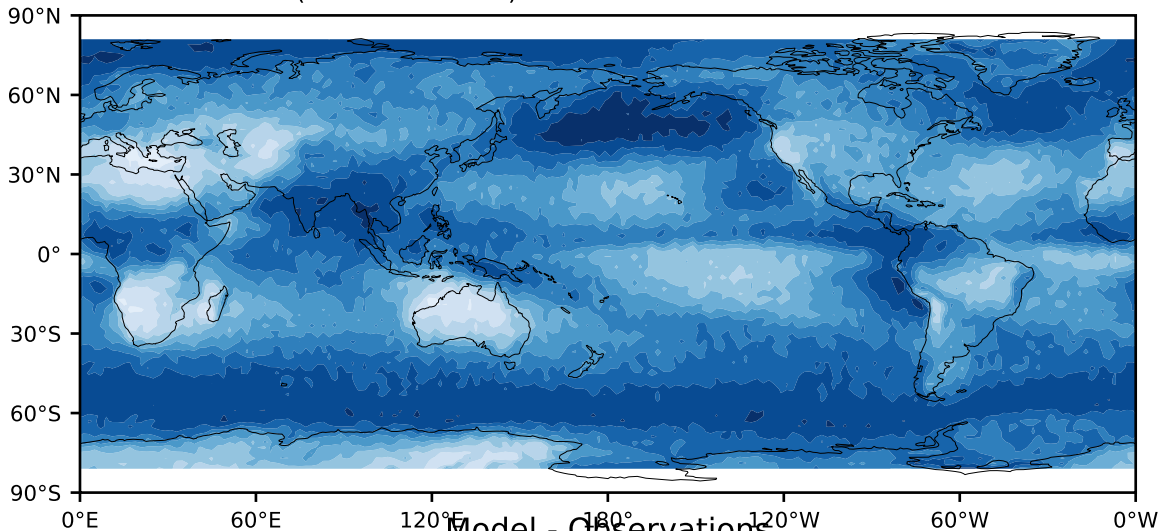

CALIPSO-GOCCP (200701-201001)

%

Max 99.51
Mean 67.22
Min 9.50

Model - Observations