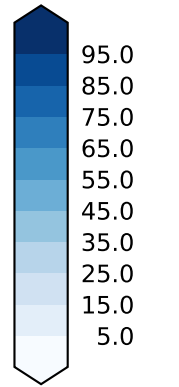

DECKv1b_P1_2081-2100 (2081-2100)

%
Max 95.41
Mean 57.23
Min 11.20

CALIPSO-GOCCP (200701-201001) Model - Observations %