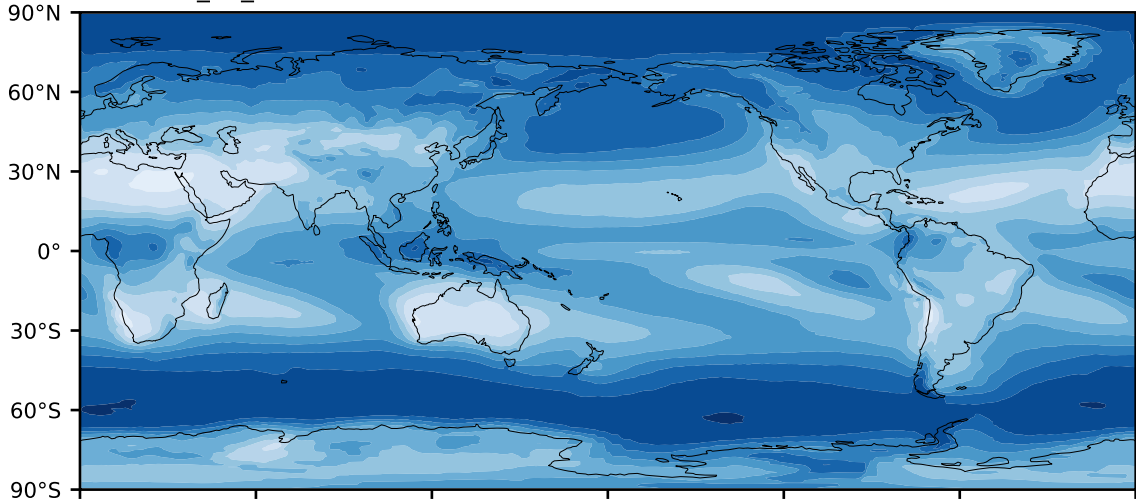

DECKv1b_P1_2081-2100 (2081-2100)

%
Max 95.41
Mean 57.23
Min 11.20

CALIPSO-GOCCP (200701-201001) Model - Observations %