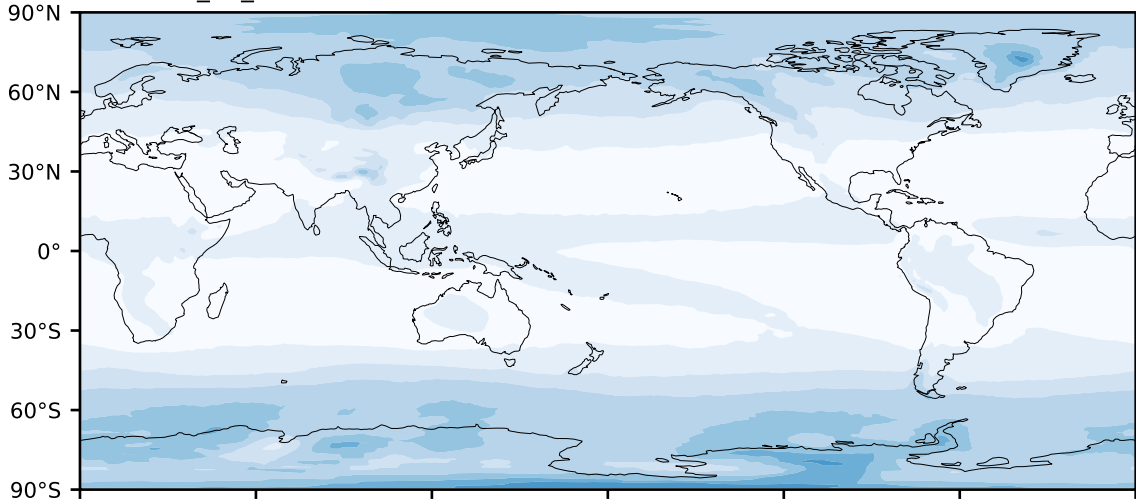

DECKv1b_P1_2081-2100 (2081-2100)

%
Max 63.62
Mean 10.70
Min 0.00

CALIPSO-GOCCP (200701-201001) Model - Observations %