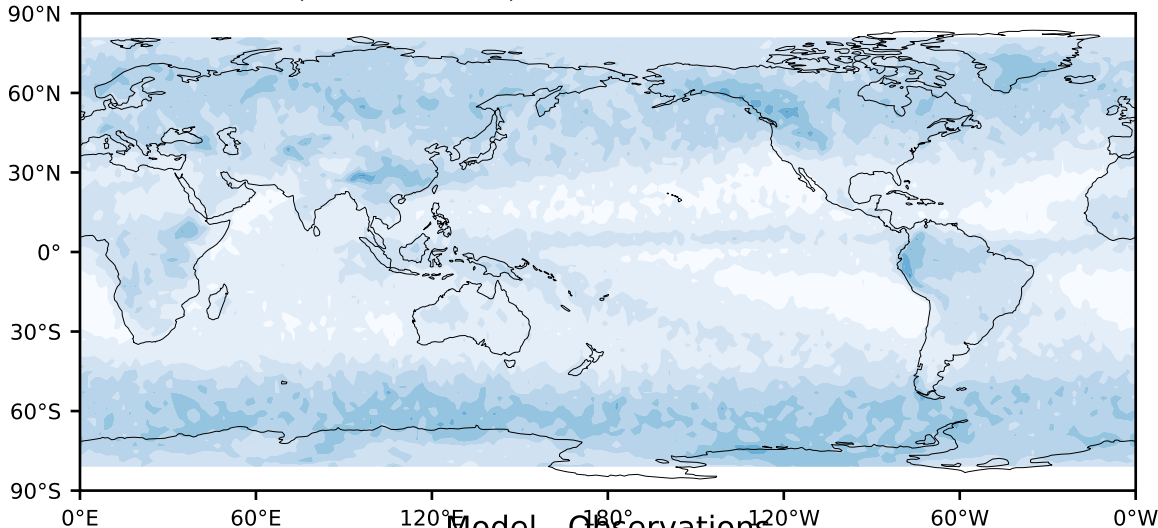

CALIPSO-GOCCP (200701-201001)

%
Max 64.70
Mean 17.92
Min 0.64

Model - Observations