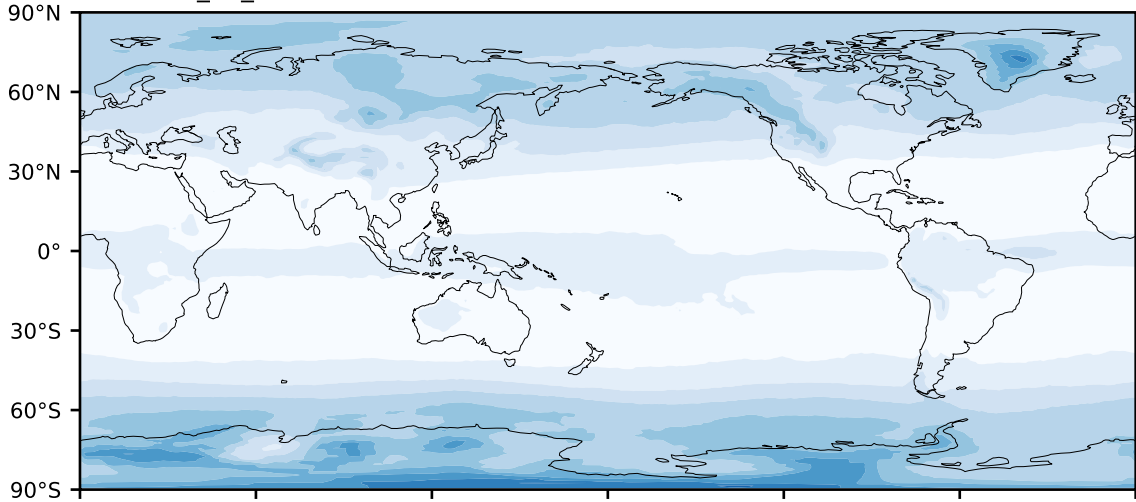

DECKv1b\_P1\_2081-2100 (2081-2100)

%  
Max 75.56  
Mean 11.32  
Min 0.01

CALIPSO-GOCCP (200701-201001) Model - Observations %