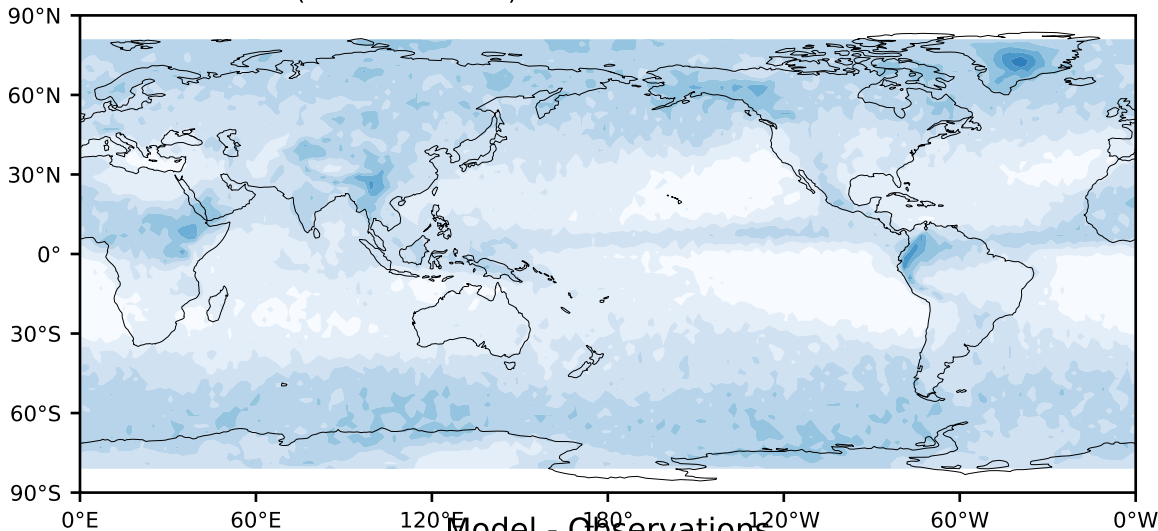

CALIPSO-GOCCP (200701-201001)

%

Max 74.47
Mean 18.12
Min 0.40

Model - Observations