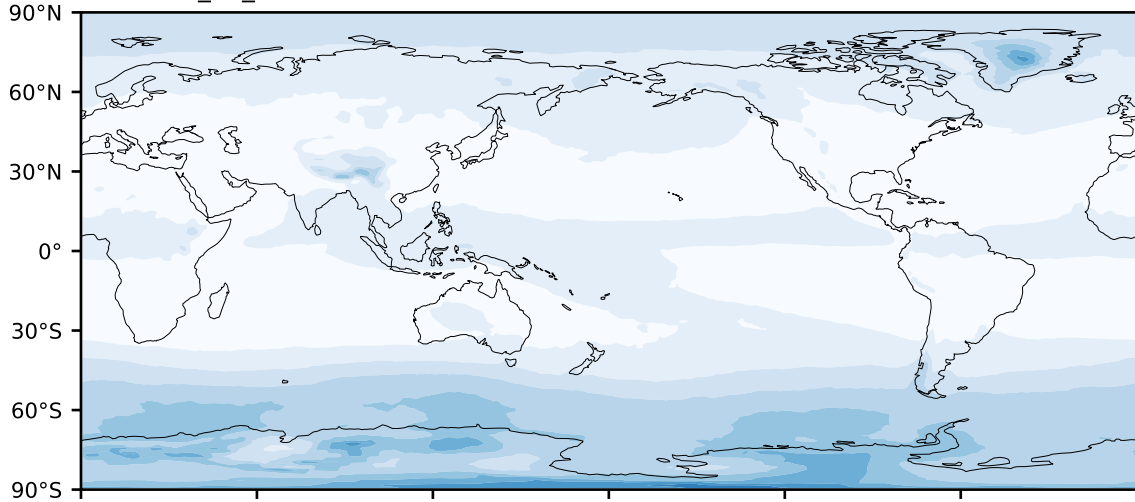

DECKv1b_P1_2081-2100 (2081-2100)

%
Max 67.85
Mean 9.08
Min 0.00

CALIPSO-GOCCP (200701-201001) Model - Observations %