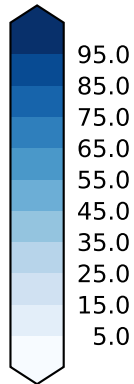

DECKv1b_P1_2081-2100 (2081-2100)

%
Max 67.85
Mean 9.08
Min 0.00

CALIPSO-GOCCP (200701-201001) Model - Observations %