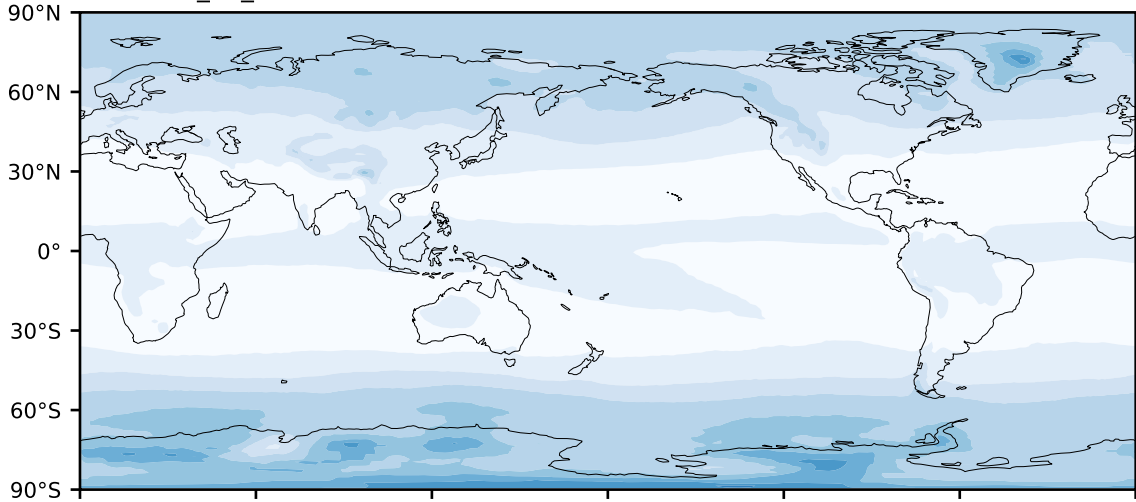

DECKv1b\_P1\_2081-2100 (2081-2100)

%  
Max 65.75  
Mean 10.95  
Min 0.16

CALIPSO-GOCCP (200701-201001) Model - Observations %