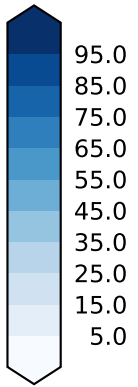

CALIPSO-GOCCP (200701-201001)

%
Max 94.62
Mean 38.64
Min 0.00

Model - Observations