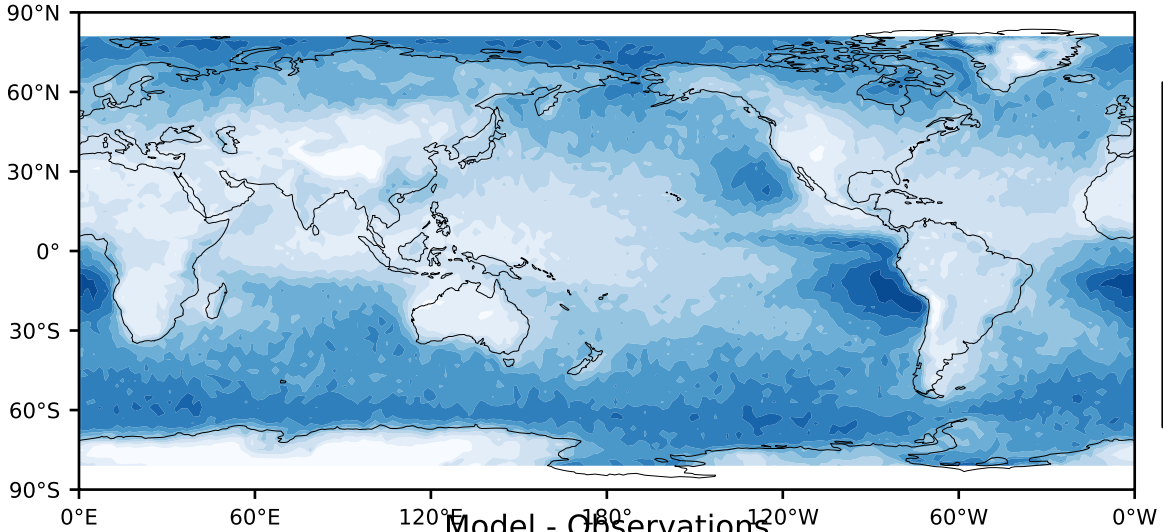

CALIPSO-GOCCP (200701-201001)

%
Max 94.62
Mean 38.64
Min 0.00

Model - Observations