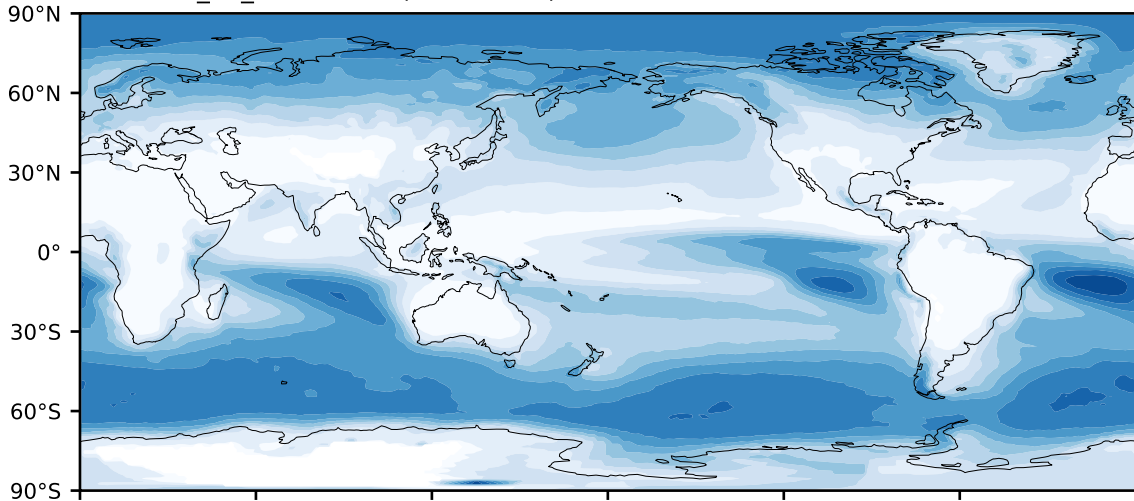

DECKv1b\_P1\_2081-2100 (2081-2100)

%  
Max 92.08  
Mean 31.36  
Min 0.00

CALIPSO-GOCCP (200701-201001) Model - Observations